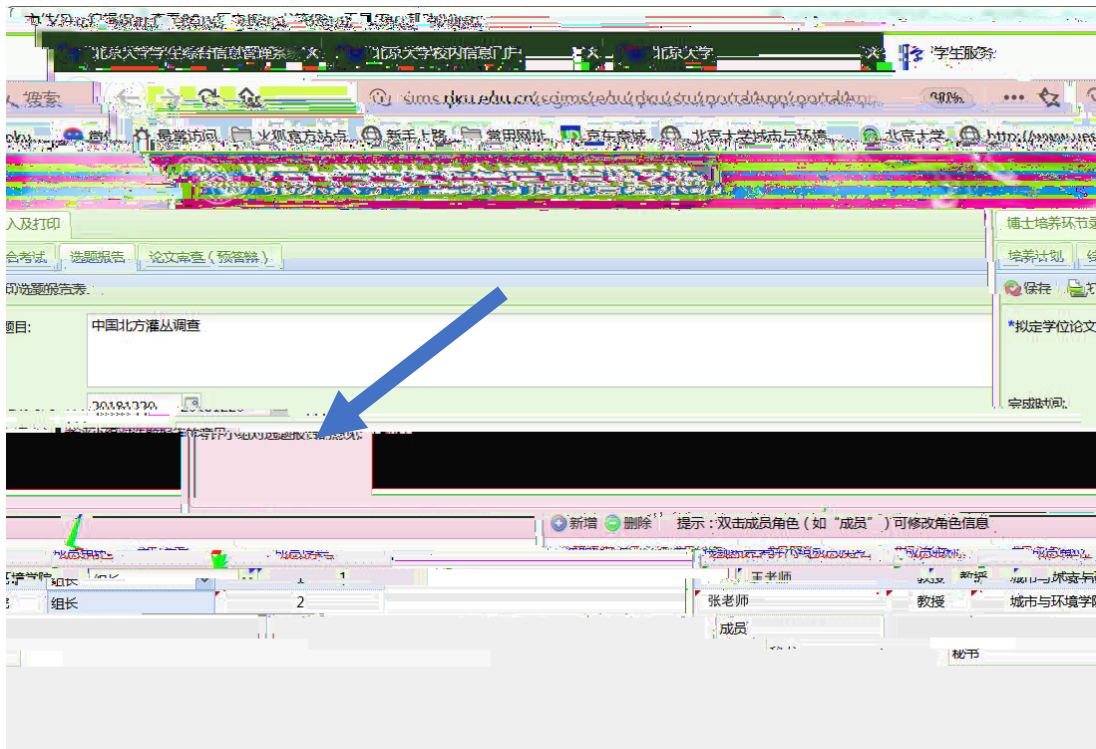

导航栏

我的课表 我的成绩 空闲教室 网费充值 校园卡充值 学生一张表 我的网络 选课

学工部业务 全部

最热

选课信息 研究生信息 财务 迎新信息 迎新网 图书馆 图书馆 图书馆

个人业务

档案转递查询 新组织业务 迎新 离校 组织业务 研究生证书照片 讲座申请 健康档案

学工部业务 就业中心业务 学生一张表 选课 我的课表 我的成绩 教学计划 研究生院业务