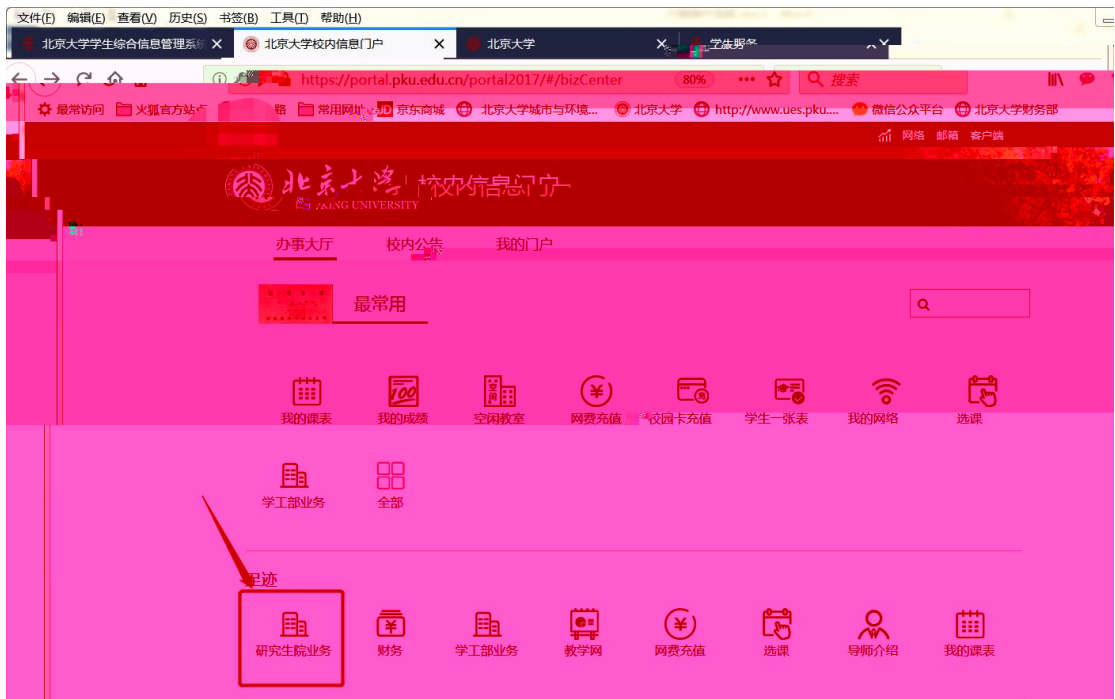

1

2

“ ” “ ” “ ” “ ”

[我的课表](#) | [我的成绩](#) | [空闲教室](#) | [网费充值](#) | [校园卡充值](#) | [学生一张表](#) | [我的网络](#) | [选课](#)

[学工部业务](#) | **全部**

最热

[研究生院业务](#) | [财务](#) | [学工部业务](#) | [教学网](#) | [我的成绩](#) | [我的课表](#) | [选课](#) | [空闲教室](#)